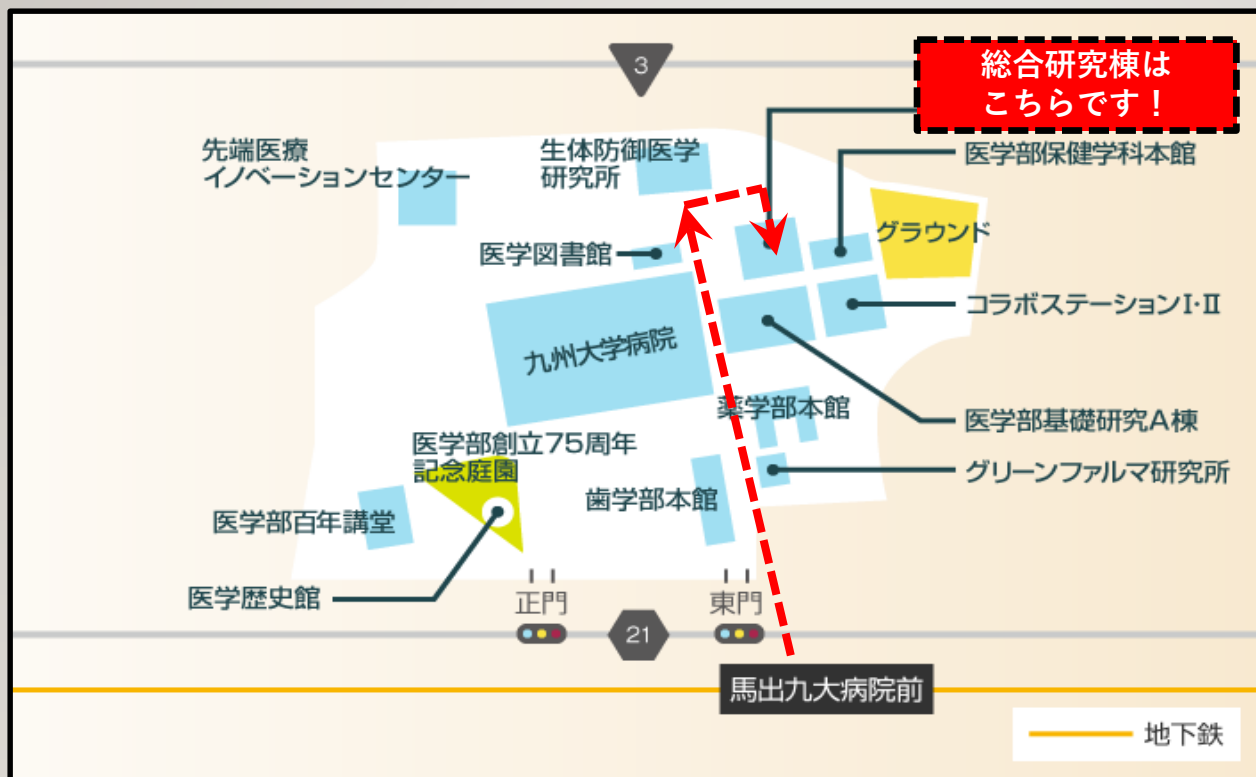

アクセスマップ

■「馬出九大病院前駅」からの経路■

・地下鉄箱崎線「馬出九大病院前駅」で下車いただき、九大病院の矢印がある出口をご利用ください。

地上出口すぐが「東門」となっております。

・東門から入れますと左手に「歯学部」右手に「薬学部本館」がございます。

「歯学部」・「病院」を左手に直進いただきますと、右手が総合研究棟でございます。